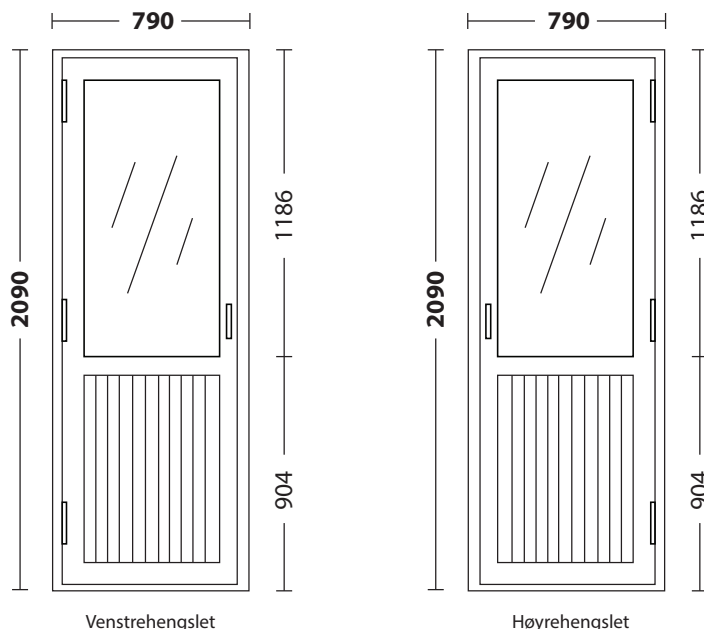

Vinduer og balkongdør i leilighetene i Dynekilgata 15 Borettslag

Målskisser og spesifikasjon til bruk ved utskifting av vinduer og balkongdør i leilighetene.
 Alle vinduer og dører bestilles malt i egghvit 0502-Y eller bomull S-0502-Y

Stort vindu i stue (sett utenfra)

Fastkarm, toppventil. *Det er to typer vinduer med inndeling som er speilvendt av hverandre.*
 Sjekk hvilket vindu som er riktig for leiligheten før bestilling.

Vindu på kjøkken og soverom (sett utenfra)

Topphengslet utadslående, toppventil

Balkongdør (sett utenfra)

Glassfelt øvre del ned til 1186 mm
 fra topp av karm

NB! Venstre- eller høyrehengslet
 (sjekk leilighet før bestilling)