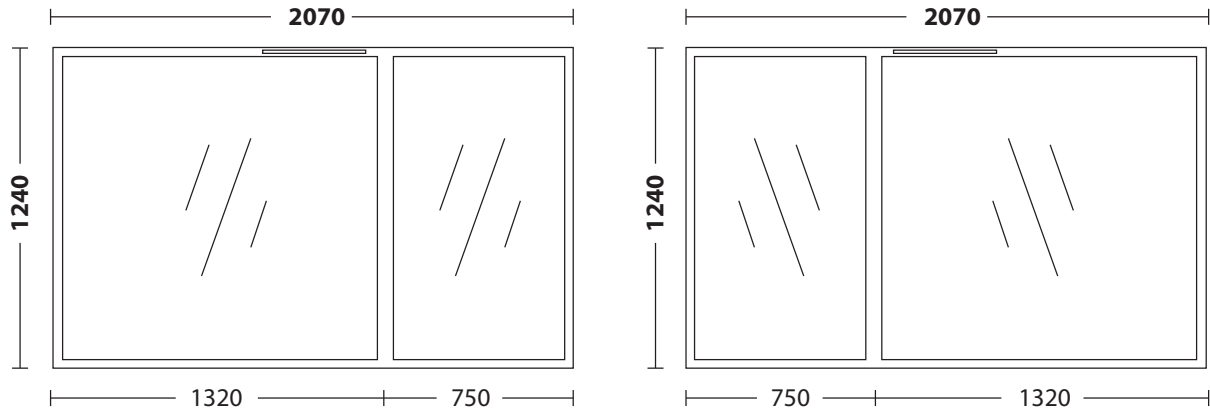

Vinduer og balkongdør i leilighetene i Dynekilgata 15 Borettslag

Målskisser og spesifikasjon til bruk ved utskifting av vinduer og balkongdør i leilighetene.
 Alle vinduer og dører bestilles malt i egghvit 0502-Y eller bomull S-0502-Y

Stort vindu i stue (sett utenfra)

Fastkarm, toppventil. *Det er to typer vinduer med inndeling som er speilvendt av hverandre.*
 Sjekk hvilket vindu som er riktig for leiligheten før bestilling.

Vindu på kjøkken og soverom (sett utenfra)

Topphengslet utadslående, toppventil

Balkongdør (sett utenfra)

Glassfelt øvre del ned til 1186 mm
 fra topp av karm

NB! Venstre- eller høyrehengslet
 (sjekk leilighet før bestilling)