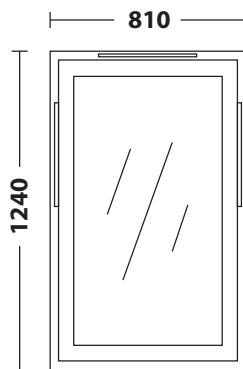

Stort vindu i stue (sett utenfra)

Fastkarm, toppventil. *Det er to typer vinduer med inndeling som er speilvendt av hverandre.*
 Sjekk hvilket vindu som er riktig for leiligheten før bestilling.

Vindu på kjøkken og soverom (sett utenfra)

Topphengslet utadslående, toppventil

Balkongdør (sett utenfra)

Glassfelt øvre del ned til 1186 mm
 fra topp av karm

NB! Venstre- eller høyrehengslet
 (sjekk leilighet før bestilling)