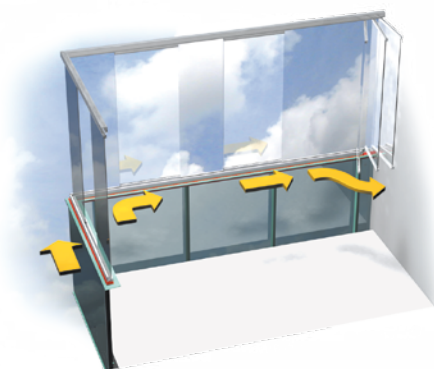

Brukervennlig og funksjonelt

De tekniske løsningene og komponentene gir innglassingen høy brukervennlighet. De elegante profilenes design gir en stilfull helhet. Lumon balkonginnglassing kan skyves/åpnes helt opp. Dette gjør rengjøringen trygg og enkel.

Du kan velge å åpne den i ventilert stilling, delvis åpen eller helt åpen. Lumon balkonginnglassing tilfredsstiller dine behov.